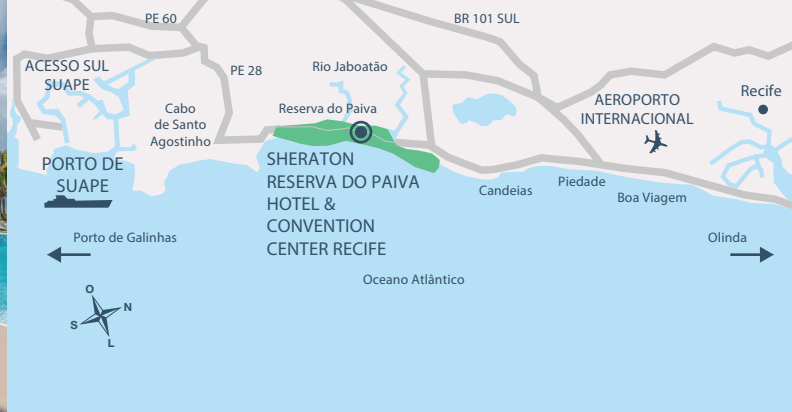

Sheraton®

RESERVA DO PAIVA
HOTEL & CONVENTION CENTER
RECIFE

Bem-vindo

ao Sheraton Reserva do Paiva Hotel & Convention Center Recife.
Um espaço exclusivo para momentos únicos.

DESCUBRA

O Sheraton Reserva do Paiva Hotel & Convention Center Recife é o primeiro hotel cinco estrelas da Reserva do Paiva. Localizado no Município de Cabo de Santo Agostinho, no litoral sul de Pernambuco, a 30 minutos do centro da cidade de Recife, o hotel fica a cerca de 15km de Boa Viagem, 18km do Aeroporto Internacional de Guararapes e apenas 22km do Complexo Industrial e Portuário de Suape.

SPG

Maximize cada estada com o programa Starwood Preferred Guest. Ganhe noites gratuitas e voos de recompensa sem quaisquer períodos de restrição. Para obter detalhes, visite spg.com.

BEACH CLUB

Com 665m² de área construída em um terreno de 3.476m² à beira mar, o Beach Club oferece várias opções de entretenimento, incluindo a área de lounge, restaurante climatizado, terraço semicoberto, bar de piscina, além de espreguiçadeiras e gazebos para um total relaxamento. A flexibilidade do espaço é ideal para realização de eventos.