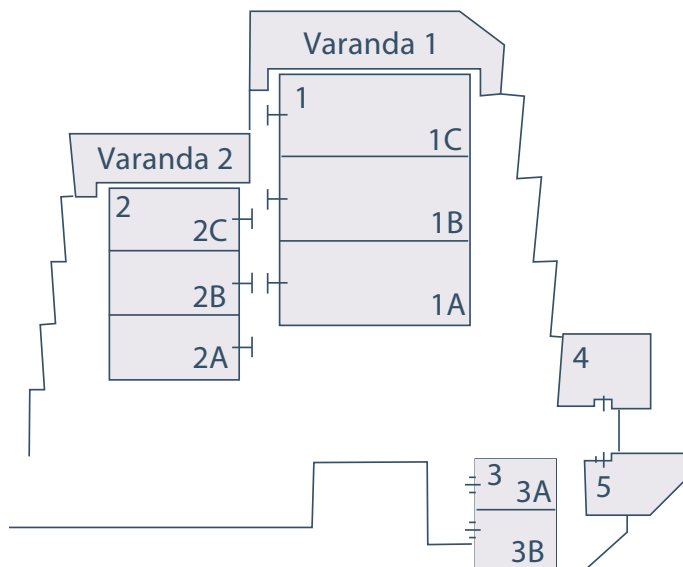

LAZER E FITNESS

Sheraton Fitness Center conta com equipamentos aeróbicos e de musculação de ponta em mais de 120m². O Shine Spa for Sheraton™ oferece uma variedade de massagens e tratamentos para uma incrível experiência de harmonia entre corpo e alma. Desfrute também dos serviços do salão de beleza.

SPG

Maximize cada estada com o programa Starwood Preferred Guest. Ganhe noites gratuitas e voos de recompensa sem quaisquer períodos de restrição. Para obter detalhes, visite spg.com.

BEACH CLUB

Com 665m² de área construída em um terreno de 3.476m² à beira mar, o Beach Club oferece várias opções de entretenimento, incluindo a área de lounge, restaurante climatizado, terraço semicoberto, bar de piscina, além de espreguiçadeiras e gazebos para um total relaxamento. A flexibilidade do espaço é ideal para realização de eventos.

TIPOS DE ACOMODAÇÕES

Apartamentos: 279
 Suítes Executivas: 18
 Suíte Presidencial: 1

LEGENDAS SALÕES

1 LUIZ FELIPE BRENNAND
 2 JOAQUIM NABUCO
 3 LISBOA
 4 MAPUTO
 5 LUANDA

CENTRO DE CONVENÇÕES

Um moderno Centro de Convenções com mais de 2.700m² de área em um único pavimento. O Sheraton Reserva do Paiva Hotel & Convention Center Recife oferece 2 ballrooms, 3 salas e outros espaços flexíveis para reuniões. Salões com pé direito de até 6m, acesso direto aos terraços exteriores, controle individual de temperatura, som e iluminação, isolamento acústico e tecnologia de última geração em comunicação visual. A estrutura tem capacidade para receber 2.100 pessoas e oferece mais de 114 vagas de estacionamento coberto.